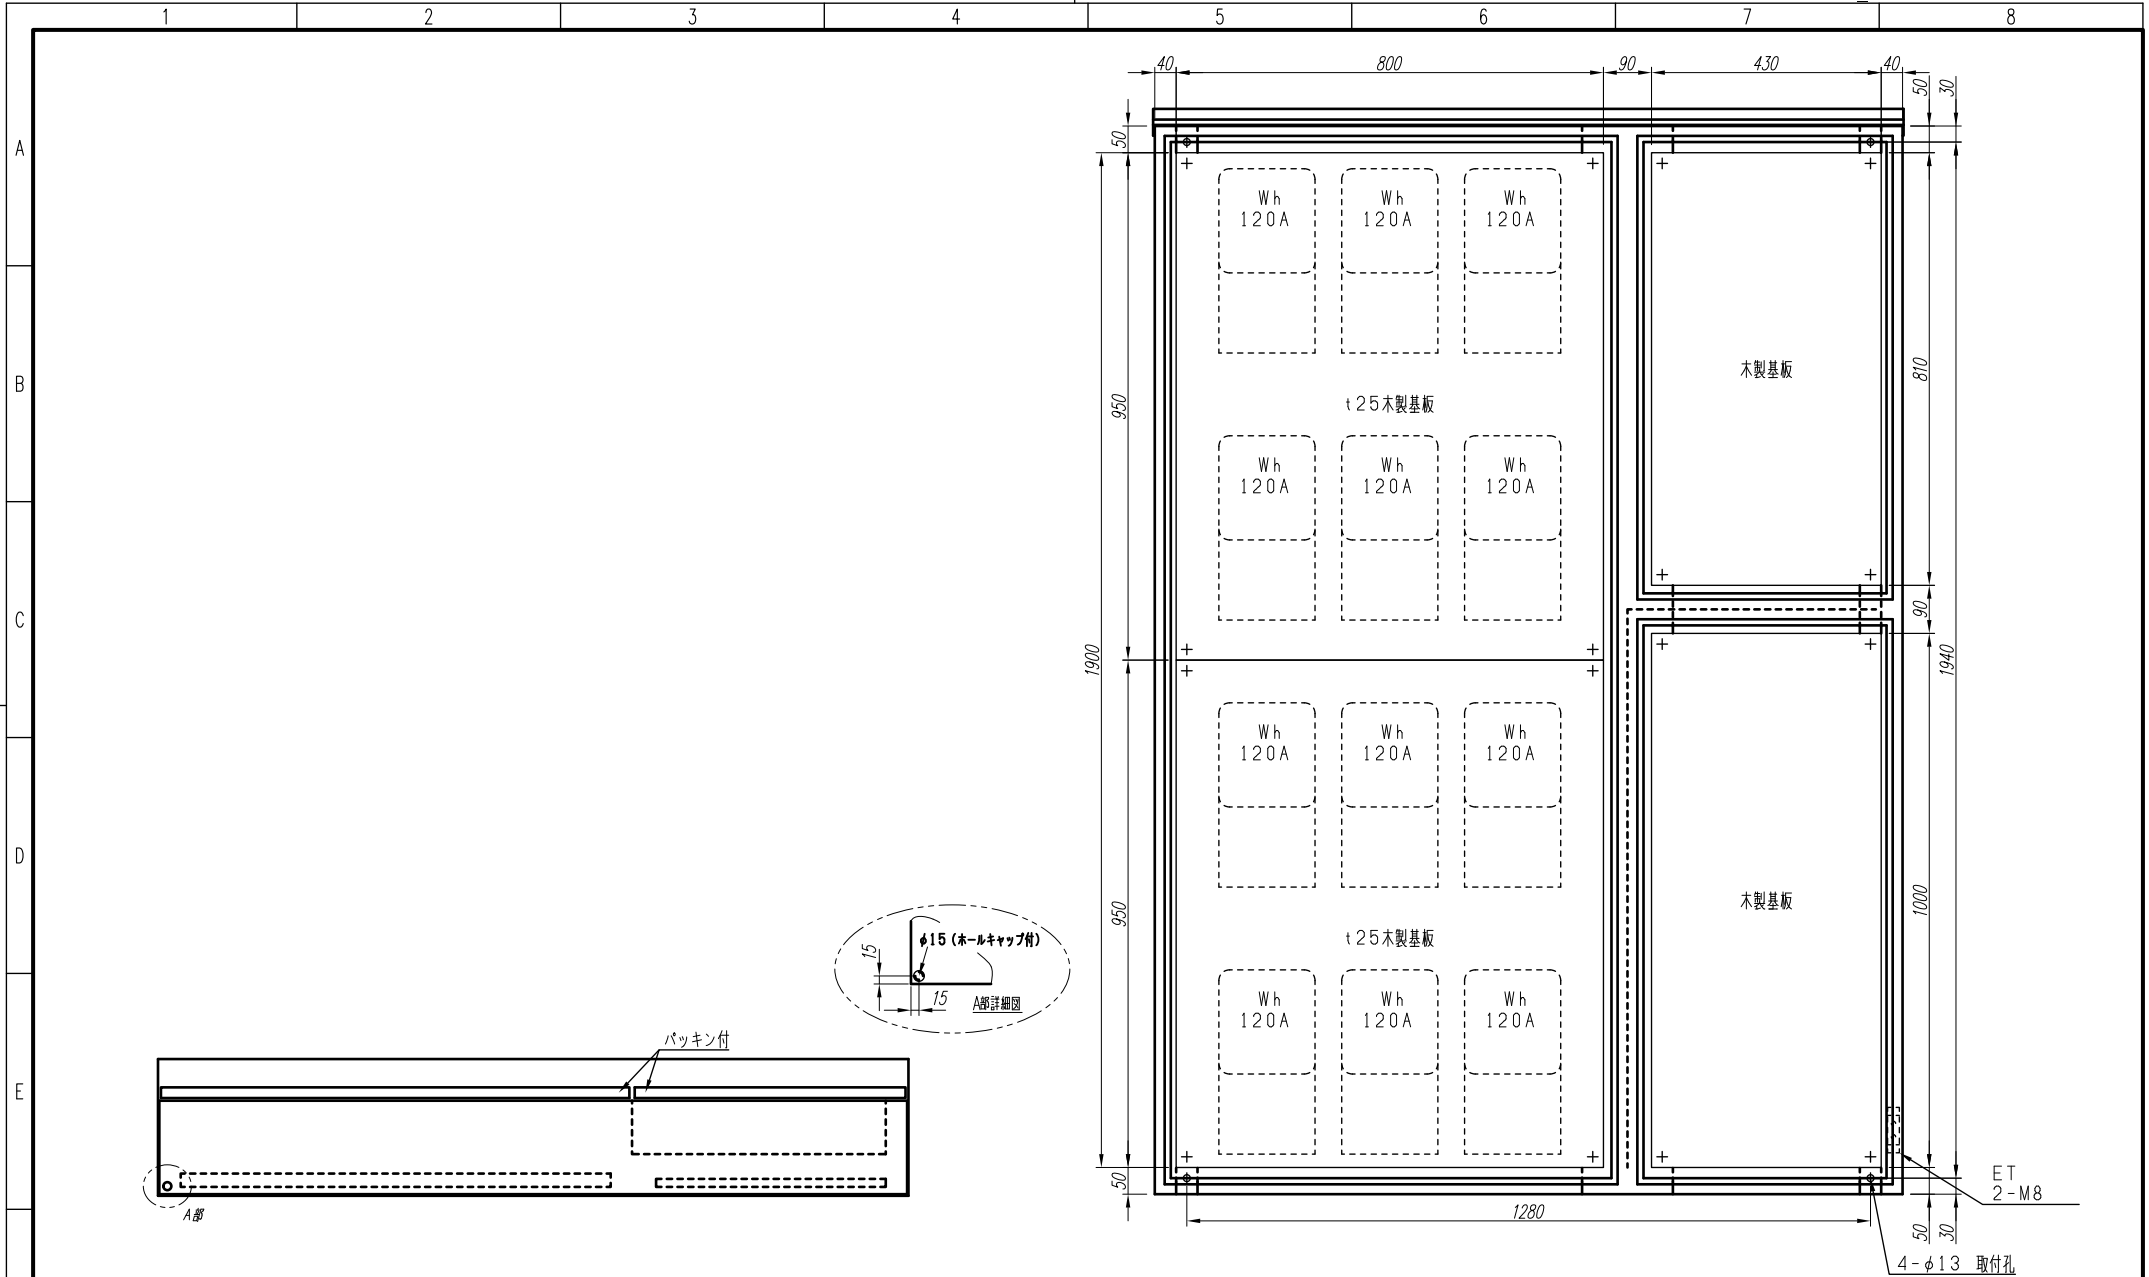

変更履歴		特記事項	品番	検図	設計	製図	名称	数量
△			キャビネット				CGYK12DK (屋外露出壁掛)	
△			ドア	作成日	縮尺	A3基準	封印付	ページ
△			ポデー			1:10	PH-52 (封印付) / PH-53 (取外しハンドル)	
△			ハンドル				色/仕上げ	欠
							ナイガイペーヴェジュ色 (5Y7/1近似色)	
							内外電機株式会社	図番
							Naigai Engineering Inc.	

変更履歴	特記事項	品番	検図	設計	製図	名称	数量
△		キャビネット CGYK12DK (屋外露出壁掛)					
△		ドア t1.6 (スチール)	作成日	縮尺	A3基準	整理番号	ページ
△		ボデー t1.6 (スチール)			1:10		
△		ハンドル PH-52 (封印付) / PH-53 (取外しハンドル)				内外電機株式会社 図番	欠
△		色/仕上げ ナイガイベージュ色 (5Y7/1近似色)				Naigai Emerging Inc.	